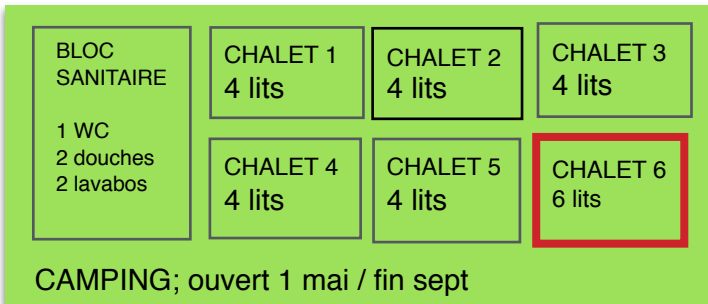

# Le Pavillon d'Aurabelle - Plan Logement max 143 pers

les bâtiments entourés de rouge sont disponibles sous réserve

**Le Gîte**  
15 chambres 75 lits  
2 dortoirs  
**max 101 pers**

**Les 3 chambres d'hôtes**  
l'appartement et la cabane (sans chauffage)  
**max 16 pers**

**Le camping**  
6 chalets, sans chauffage  
**max 26 pers**

**DORTOIR 2**  
10 lits,  
1 WC 2 douches, 2 lavabos  
ou  
SALLE RÉUNION  
35 m<sup>2</sup>

piscine clôturée

**CH D'HÔTES 3**  
1 double +  
1 simple  
sdb, WC  
+ 30 €/ nuit

**CH D'HÔTES 1**  
1 double +  
1 simple  
sdb, WC  
+ 30 €/ nuit

**CH D'HÔTES 2**  
1 double +  
1 simple  
sdb, WC  
+ 30 €/ nuit

**APPARTEMENT**  
2 CH double + 2 sdb  
1 WC  
+ 60 €/ nuit

**CABANE DU CHÊNE**  
1 double  
PAS de sanitaire  
+ 30 €/ nuit