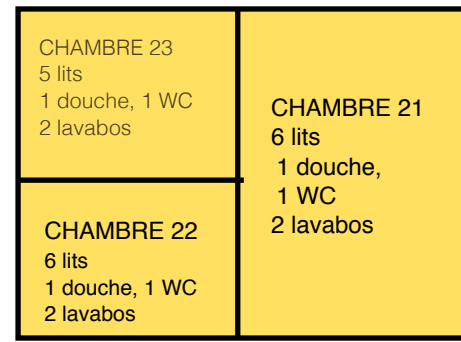

# Le Pavillon d'Aurabelle - Plan Logement max 143 pers

les bâtiments entourés de rouge sont disponibles sous réserve

**Le Gîte**  
15 chambres 75 lits  
2 dortoirs  
**max 101 pers**

**Les 3 chambres d'hôtes**  
l'appartement et la cabane (sans chauffage)  
**max 16 pers**

**Le camping**  
6 chalets, sans chauffage  
**max 26 pers**

**DORTOIR 2**  
10 lits,  
1 WC 2 douches, 2 lavabos  
ou  
SALLE RÉUNION  
35 m<sup>2</sup>

piscine clôturée

**CH D'HÔTES 3**  
1 double +  
1 simple  
sdb, WC  
+ 30 €/ nuit