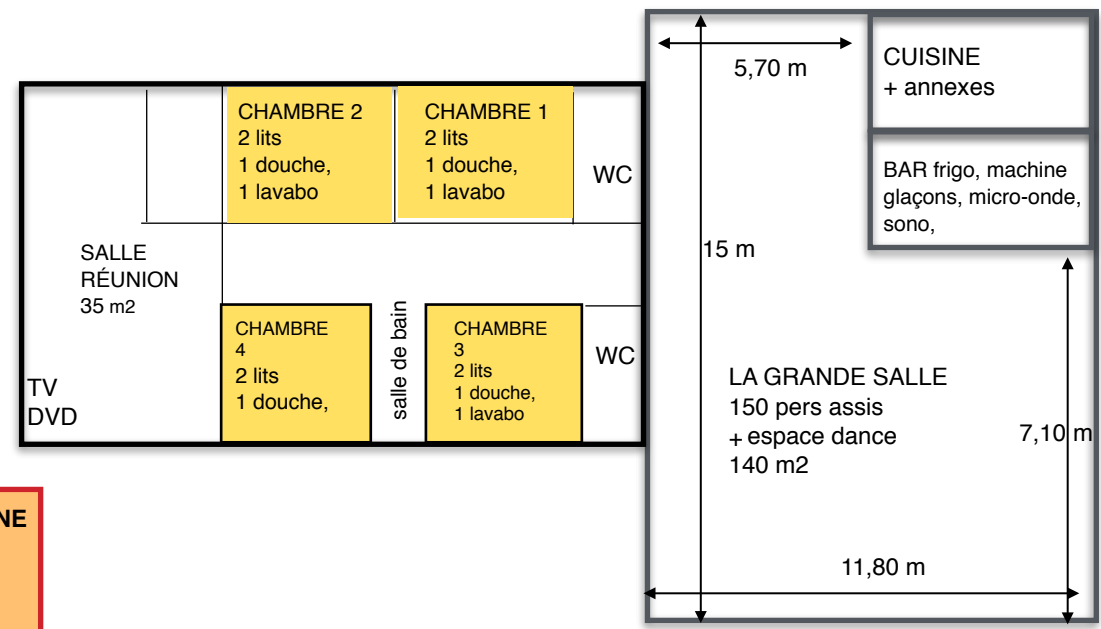

# Le Pavillon d'Aurabelle - Plan Logement max 143 pers

les bâtiments entourés de rouge sont disponibles sous réserve

**Le Gîte**  
15 chambres 75 lits  
2 dortoirs  
**max 101 pers**

**Les 3 chambres d'hôtes**  
l'appartement et la cabane (sans chauffage)  
**max 16 pers**

**Le camping**  
6 chalets, sans chauffage  
**max 26 pers**

**DORTOIR 2**  
10 lits,  
1 WC 2 douches, 2 lavabos  
ou  
SALLE RÉUNION  
35 m<sup>2</sup>

piscine clôturée

**CH D'HÔTES 3**  
1 double +  
1 simple  
sdb, WC  
+ 30 €/ nuit

**CH D'HÔTES 1**  
1 double +  
1 simple  
sdb, WC  
+ 30 €/ nuit

**CH D'HÔTES 2**  
1 double +  
1 simple  
sdb, WC  
+ 30 €/ nuit

**APPARTEMENT**  
2 CH double + 2 sdb  
1 WC  
+ 60 €/ nuit

**CABANE DU CHÊNE**  
1 double  
PAS de sanitaire  
+ 30 €/ nuit