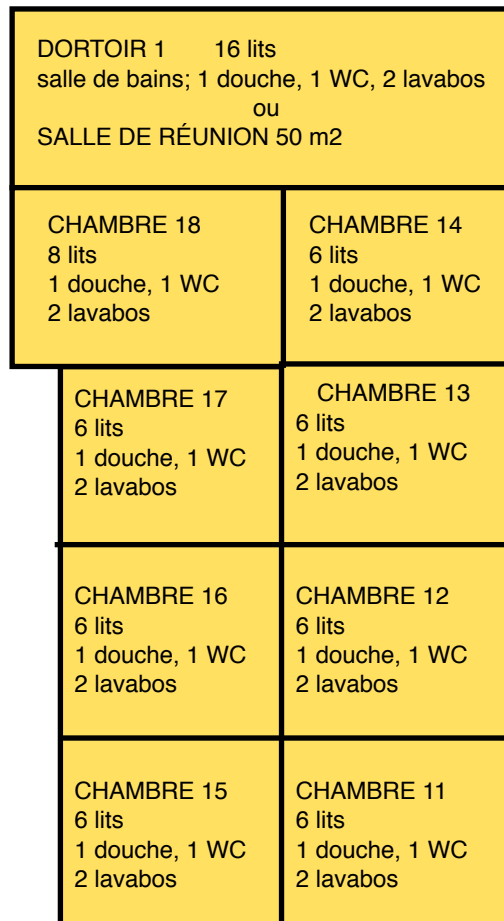

# Le Pavillon d'Aurabelle - Plan Logement max 143 pers

les bâtiments entourés de rouge sont disponibles sous réserve

**Le Gîte**  
15 chambres 75 lits  
2 dortoirs  
**max 101 pers**

**Les 3 chambres d'hôtes**  
l'appartement et la cabane (sans chauffage)  
**max 16 pers**

**Le camping**  
6 chalets, sans chauffage  
**max 26 pers**

**DORTOIR 2**  
10 lits,  
1 WC 2 douches, 2 lavabos  
ou  
SALLE RÉUNION  
35 m<sup>2</sup>

piscine clôturée

**CH D'HÔTES 3**  
1 double +  
1 simple  
sdb, WC  
+ 30 €/ nuit

**CH D'HÔTES 1**  
1 double +  
1 simple  
sdb, WC  
+ 30 €/ nuit

**CH D'HÔTES 2**  
1 double +  
1 simple  
sdb, WC  
+ 30 €/ nuit

**APPARTEMENT**  
2 CH double + 2 sdb  
1 WC  
+ 60 €/ nuit

**CABANE DU CHÊNE**  
1 double  
PAS de sanitaire  
+ 30 €/ nuit